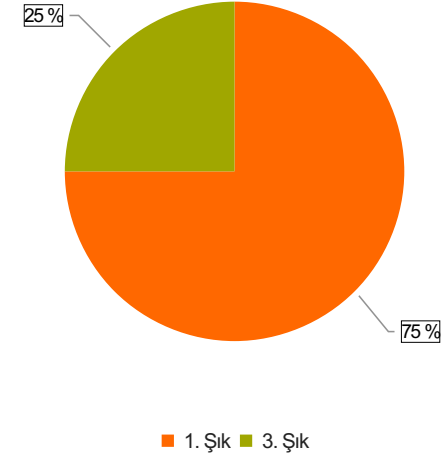

# İHSANGAZİ MESLEK YÜKSEKOKULU İDARİ PERSONEL MEMNUNİYET ANKETİ-2023 Sonuçları

(idari)

S.1 Cinsiyetiniz

Ortalama:2

1. Soru

1. Soru

Şıklar

1. Kadın
2. Erkek

2. Soru

2. Soru

**Şıklar**

1. 20-25
2. 26-31
3. 32-37
4. 38-43
5. 44-49
6. 50 ve üzeri

3. Soru

3. Soru

**Şıklar**

1. Akademik Birimlerde Görev Yapan (Fakülte/ Y.Okul/M.Y.O/Enstitü)
2. Rektörlük Bünyesinde Görev Yapan (Genel Sekreterlik/Daire Başkanlıkları/Merkez
3. Müdürlükleri/ Araştırma ve Uygulama Merkezleri/Koordinatörlükler )

4. Soru

4. Soru

**Şıklar**

1. Lise
2. Ön Lisans
3. Lisans
4. Yüksek Lisans
5. Doktora

5. Soru

5. Soru

**Şıklar**

1. 1-4 yıl
2. 5-9 yıl
3. 10-14 yıl
4. 15-19 yıl
5. 20 yıl ve üzeri