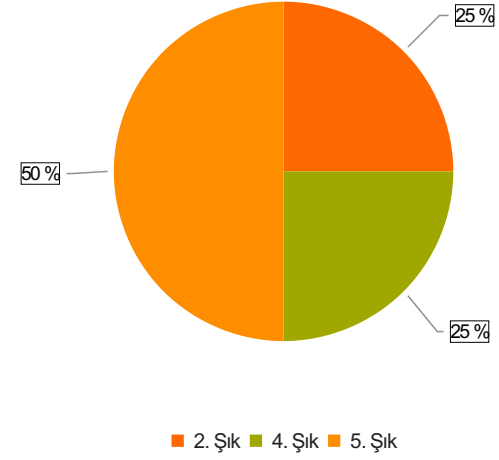

# İHSANGAZİ MESLEK YÜKSEKOKULU İDARİ PERSONEL MEMNUNİYET ANKETİ-2023 Sonuçları

(idari)

S.1 Cinsiyetiniz

Ortalama:2

1. Soru

1. Soru

Şıklar

1. Kadın
2. Erkek

2. Soru

2. Soru

**Şıklar**

1. 20-25
2. 26-31
3. 32-37
4. 38-43
5. 44-49
6. 50 ve üzeri

3. Soru

3. Soru

**Şıklar**

1. Akademik Birimlerde Görev Yapan (Fakülte/ Y.Okul/M.Y.O/Enstitü)
2. Rektörlük Bünyesinde Görev Yapan (Genel Sekreterlik/Daire Başkanlıkları/Merkez
3. Müdürlükleri/ Araştırma ve Uygulama Merkezleri/Koordinatörlükler )