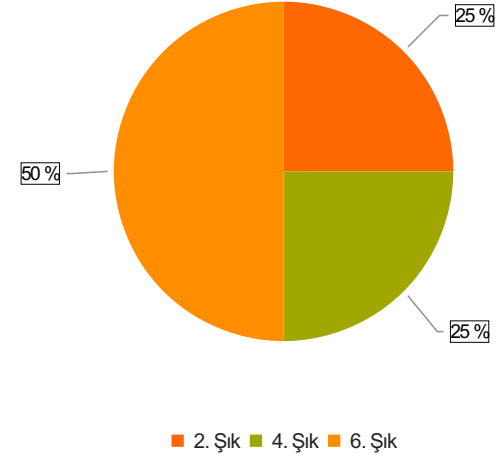

2. Soru

2. Soru

**Şıklar**

1. 20-25
2. 26-31
3. 32-37
4. 38-43
5. 44-49
6. 50 ve üzeri

3. Soru

3. Soru

**Şıklar**

1. Akademik Birimlerde Görev Yapan (Fakülte/ Y.Okul/M.Y.O/Enstitü)
2. Rektörlük Bünyesinde Görev Yapan (Genel Sekreterlik/Daire Başkanlıkları/Merkez
3. Müdürlükleri/ Araştırma ve Uygulama Merkezleri/Koordinatörlükler )

4. Soru

4. Soru

**Şıklar**

1. Lise
2. Ön Lisans
3. Lisans
4. Yüksek Lisans
5. Doktora

5. Soru

5. Soru

**Şıklar**

1. 1-4 yıl
2. 5-9 yıl
3. 10-14 yıl
4. 15-19 yıl
5. 20 yıl ve üzeri

6. Soru

6. Soru

**Şıklar**

1. 1-4 yıl
2. 5-9 yıl
3. 10-14 yıl
4. 15-19 yıl
5. 20-24 yıl
6. 25 yıl ve üzeri

1. Soru

1. Soru

**Şıklar**

1. Çok Zayıf (1)
2. Zayıf (2)
3. Orta (3)
4. İyi (4)
5. Çok İyi (5)