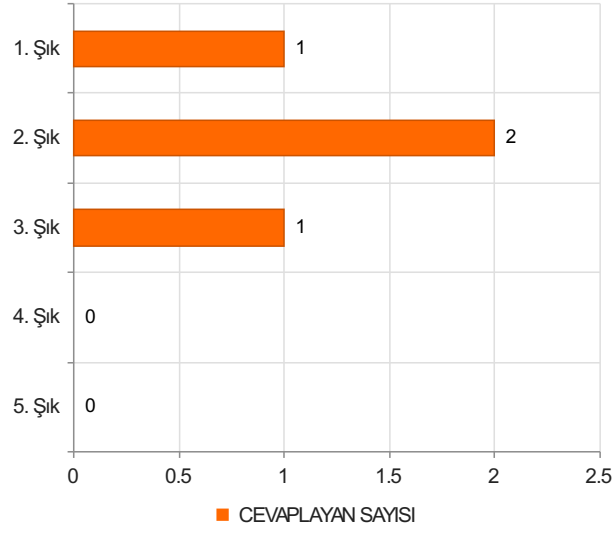

2. Soru

2. Soru

**Şıklar**

1. 20-25
2. 26-31
3. 32-37
4. 38-43
5. 44-49
6. 50 ve üzeri

3. Soru

3. Soru

**Şıklar**

1. Akademik Birimlerde Görev Yapan (Fakülte/ Y.Okul/M.Y.O/Enstitü)
2. Rektörlük Bünyesinde Görev Yapan (Genel Sekreterlik/Daire Başkanlıkları/Merkez
3. Müdürlükleri/ Araştırma ve Uygulama Merkezleri/Koordinatörlükler )

4. Soru

4. Soru

**Şıklar**

1. Lise
2. Ön Lisans
3. Lisans
4. Yüksek Lisans
5. Doktora

5. Soru

5. Soru

**Şıklar**

1. 1-4 yıl
2. 5-9 yıl
3. 10-14 yıl
4. 15-19 yıl
5. 20 yıl ve üzeri

6. Soru

6. Soru

**Şıklar**

1. 1-4 yıl
2. 5-9 yıl
3. 10-14 yıl
4. 15-19 yıl
5. 20-24 yıl
6. 25 yıl ve üzeri

1. Soru

1. Soru

**Şıklar**

1. Çok Zayıf (1)
2. Zayıf (2)
3. Orta (3)
4. İyi (4)
5. Çok İyi (5)