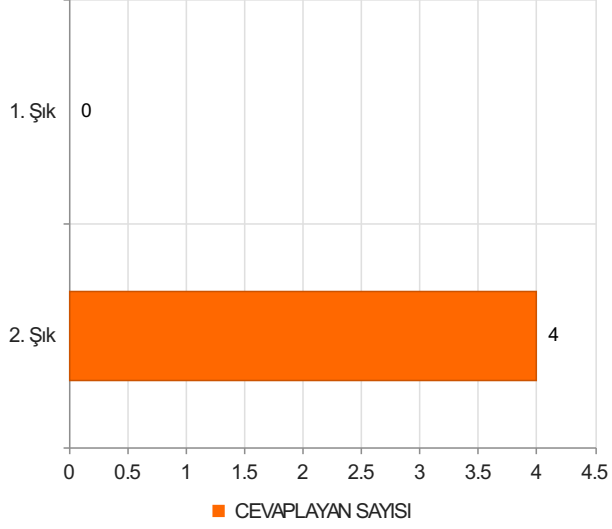

# İHSANGAZİ MESLEK YÜKSEKOKULU İDARİ PERSONEL MEMNUNİYET ANKETİ-2023 Sonuçları

(idari)

S.1 Cinsiyetiniz

Ortalama:2

1. Soru

1. Soru

Şıklar

1. Kadın
2. Erkek

2. Soru

2. Soru

**Şıklar**

1. 20-25
2. 26-31
3. 32-37
4. 38-43
5. 44-49
6. 50 ve üzeri

3. Soru

3. Soru

**Şıklar**

1. Akademik Birimlerde Görev Yapan (Fakülte/ Y.Okul/M.Y.O/Enstitü)
2. Rektörlük Bünyesinde Görev Yapan (Genel Sekreterlik/Daire Başkanlıkları/Merkez
3. Müdürlükleri/ Araştırma ve Uygulama Merkezleri/Koordinatörlükler )