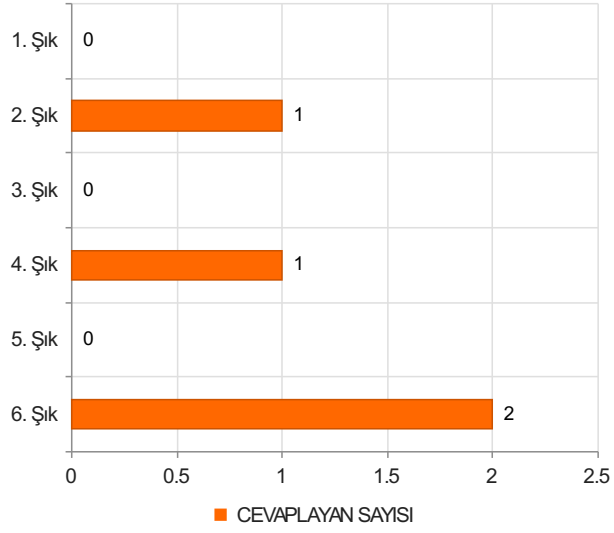

2. Soru

2. Soru

**Şıklar**

1. 20-25
2. 26-31
3. 32-37
4. 38-43
5. 44-49
6. 50 ve üzeri

3. Soru

3. Soru

**Şıklar**

1. Akademik Birimlerde Görev Yapan (Fakülte/ Y.Okul/M.Y.O/Enstitü)
2. Rektörlük Bünyesinde Görev Yapan (Genel Sekreterlik/Daire Başkanlıkları/Merkez
3. Müdürlükleri/ Araştırma ve Uygulama Merkezleri/Koordinatörlükler )

4. Soru

4. Soru

**Şıklar**

1. Lise
2. Ön Lisans
3. Lisans
4. Yüksek Lisans
5. Doktora

5. Soru

5. Soru

**Şıklar**

1. 1-4 yıl
2. 5-9 yıl
3. 10-14 yıl
4. 15-19 yıl
5. 20 yıl ve üzeri

6. Soru

6. Soru

**Şıklar**

1. 1-4 yıl
2. 5-9 yıl
3. 10-14 yıl
4. 15-19 yıl
5. 20-24 yıl
6. 25 yıl ve üzeri

1. Soru

1. Soru

**Şıklar**

1. Çok Zayıf (1)
2. Zayıf (2)
3. Orta (3)
4. İyi (4)
5. Çok İyi (5)