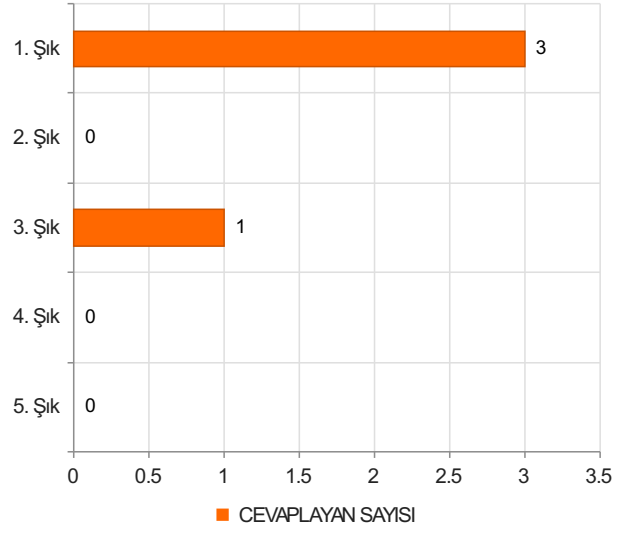

2. Soru

2. Soru

**Şıklar**

1. 20-25
2. 26-31
3. 32-37
4. 38-43
5. 44-49
6. 50 ve üzeri

3. Soru

3. Soru

**Şıklar**

1. Akademik Birimlerde Görev Yapan (Fakülte/ Y.Okul/M.Y.O/Enstitü)
2. Rektörlük Bünyesinde Görev Yapan (Genel Sekreterlik/Daire Başkanlıkları/Merkez
3. Müdürlükleri/ Araştırma ve Uygulama Merkezleri/Koordinatörlükler )

4. Soru

4. Soru

**Şıklar**

1. Lise
2. Ön Lisans
3. Lisans
4. Yüksek Lisans
5. Doktora

5. Soru

5. Soru

**Şıklar**

1. 1-4 yıl
2. 5-9 yıl
3. 10-14 yıl
4. 15-19 yıl
5. 20 yıl ve üzeri