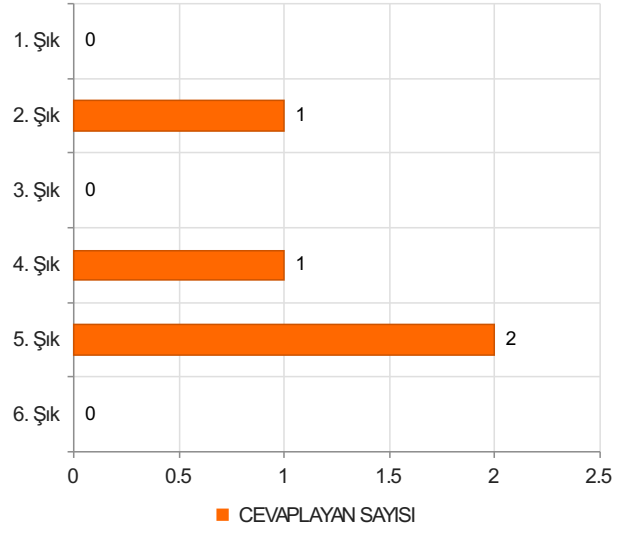

# İHSANGAZİ MESLEK YÜKSEKOKULU İDARİ PERSONEL MEMNUNİYET ANKETİ-2023 Sonuçları

(idari)

S.1 Cinsiyetiniz

Ortalama:2

1. Soru

1. Soru

Şıklar

1. Kadın
2. Erkek

2. Soru

2. Soru

**Şıklar**

1. 20-25
2. 26-31
3. 32-37
4. 38-43
5. 44-49
6. 50 ve üzeri

3. Soru

3. Soru

**Şıklar**

1. Akademik Birimlerde Görev Yapan (Fakülte/ Y.Okul/M.Y.O/Enstitü)
2. Rektörlük Bünyesinde Görev Yapan (Genel Sekreterlik/Daire Başkanlıkları/Merkez
3. Müdürlükleri/ Araştırma ve Uygulama Merkezleri/Koordinatörlükler )