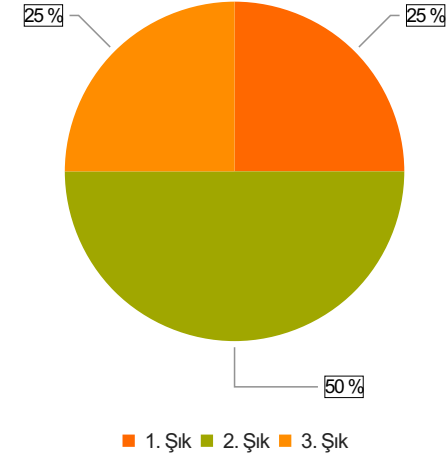

2. Soru

2. Soru

**Şıklar**

1. 20-25
2. 26-31
3. 32-37
4. 38-43
5. 44-49
6. 50 ve üzeri

3. Soru

3. Soru

**Şıklar**

1. Akademik Birimlerde Görev Yapan (Fakülte/ Y.Okul/M.Y.O/Enstitü)
2. Rektörlük Bünyesinde Görev Yapan (Genel Sekreterlik/Daire Başkanlıkları/Merkez
3. Müdürlükleri/ Araştırma ve Uygulama Merkezleri/Koordinatörlükler )

4. Soru

4. Soru

**Şıklar**

1. Lise
2. Ön Lisans
3. Lisans
4. Yüksek Lisans
5. Doktora

5. Soru

5. Soru

**Şıklar**

1. 1-4 yıl
2. 5-9 yıl
3. 10-14 yıl
4. 15-19 yıl
5. 20 yıl ve üzeri

6. Soru

6. Soru

**Şıklar**

1. 1-4 yıl
2. 5-9 yıl
3. 10-14 yıl
4. 15-19 yıl
5. 20-24 yıl
6. 25 yıl ve üzeri

1. Soru

1. Soru

**Şıklar**

1. Çok Zayıf (1)
2. Zayıf (2)
3. Orta (3)
4. İyi (4)
5. Çok İyi (5)