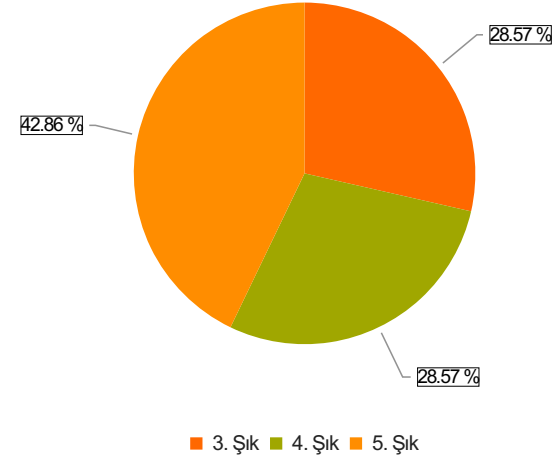

# İhsangazi Meslek Yüksekokulu İdari Personel Memnuniyet Anketi (2023-2024 Bahar Dönemi) Sonuçları (ihsangazi\_idari\_personel)

S.1 Cinsiyetiniz

Ortalama:1,29

1. Soru

1. Soru

## Şıklar

1. Erkek
2. Kadın

2. Soru

2. Soru

**Şıklar**

1. 20-25
2. 26-31
3. 32-37
4. 38-43
5. 44-49
6. 50 ve üzeri

3. Soru

3. Soru

**Şıklar**

1. Lise
2. Ön Lisans
3. Lisans
4. Yüksek Lisans
5. Doktora

4. Soru

4. Soru

**Şıklar**

1. 1-4 yıl
2. 5-9 yıl
3. 10-14 yıl
4. 15-19 yıl
5. 20 yıl ve üzeri

5. Soru

5. Soru