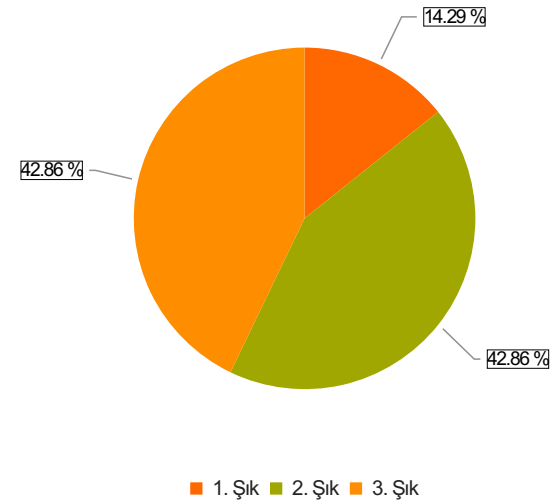

# İhsangazi Meslek Yüksekokulu İdari Personel Memnuniyet Anketi (2023-2024 Bahar Dönemi) Sonuçları (ihsangazi\_idari\_personel)

S.1 Cinsiyetiniz

Ortalama:1,29

1. Soru

1. Soru

## Şıklar

1. Erkek
2. Kadın

2. Soru

2. Soru

**Şıklar**

1. 20-25
2. 26-31
3. 32-37
4. 38-43
5. 44-49
6. 50 ve üzeri

3. Soru

3. Soru

**Şıklar**

1. Lise
2. Ön Lisans
3. Lisans
4. Yüksek Lisans
5. Doktora

4. Soru

4. Soru

**Şıklar**

1. 1-4 yıl
2. 5-9 yıl
3. 10-14 yıl
4. 15-19 yıl
5. 20 yıl ve üzeri

5. Soru

5. Soru