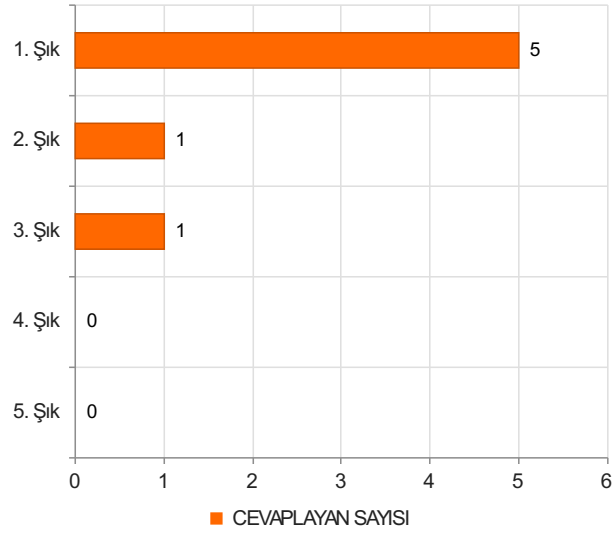

# İhsangazi Meslek Yüksekokulu İdari Personel Memnuniyet Anketi (2023-2024 Bahar Dönemi) Sonuçları (ihsangazi\_idari\_personel)

S.1 Cinsiyetiniz

Ortalama:1,29

1. Soru

1. Soru

## Şıklar

1. Erkek
2. Kadın

2. Soru

2. Soru

**Şıklar**

1. 20-25
2. 26-31
3. 32-37
4. 38-43
5. 44-49
6. 50 ve üzeri

3. Soru

3. Soru

**Şıklar**

1. Lise
2. Ön Lisans
3. Lisans
4. Yüksek Lisans
5. Doktora

4. Soru

4. Soru

**Şıklar**

1. 1-4 yıl
2. 5-9 yıl
3. 10-14 yıl
4. 15-19 yıl
5. 20 yıl ve üzeri

5. Soru

5. Soru