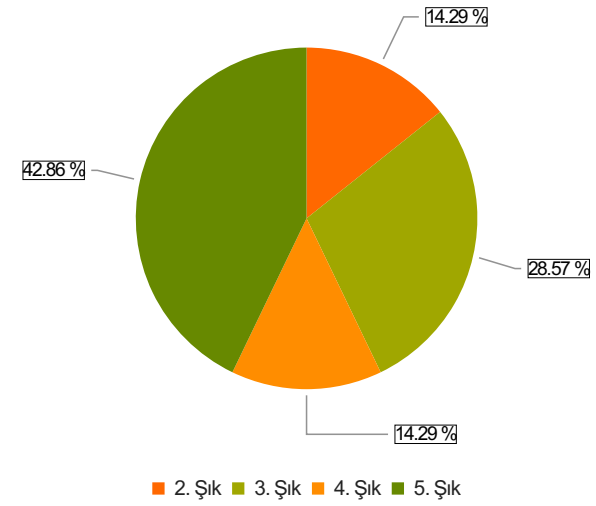

2. Soru

Şıklar

1. Çok Zayıf (1)
2. Zayıf (2)
3. Orta (3)
4. İyi (4)
5. Çok İyi (5)