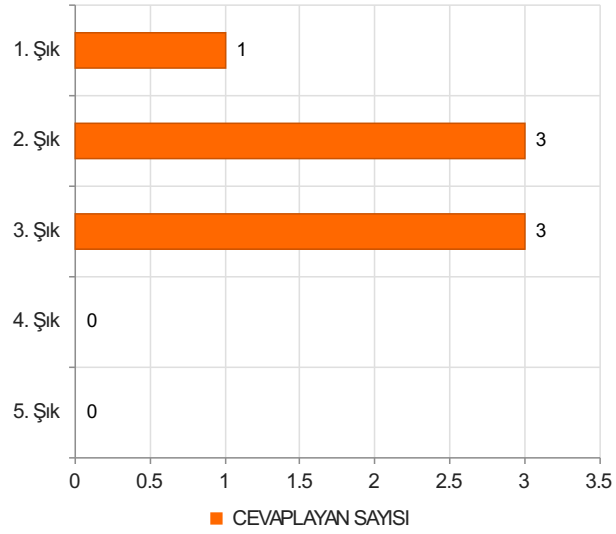

# İhsangazi Meslek Yüksekokulu İdari Personel Memnuniyet Anketi (2023-2024 Bahar Dönemi) Sonuçları (ihsangazi\_idari\_personel)

S.1 Cinsiyetiniz

Ortalama:1,29

1. Soru

1. Soru

## Şıklar

1. Erkek
2. Kadın

2. Soru

2. Soru

**Şıklar**

1. 20-25
2. 26-31
3. 32-37
4. 38-43
5. 44-49
6. 50 ve üzeri

3. Soru

3. Soru

**Şıklar**

1. Lise
2. Ön Lisans
3. Lisans
4. Yüksek Lisans
5. Doktora

4. Soru

4. Soru

**Şıklar**

1. 1-4 yıl
2. 5-9 yıl
3. 10-14 yıl
4. 15-19 yıl
5. 20 yıl ve üzeri

5. Soru

5. Soru