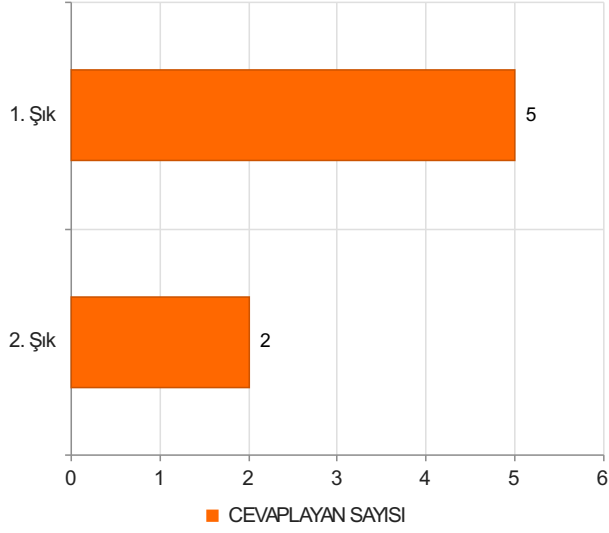

# İhsangazi Meslek Yüksekokulu İdari Personel Memnuniyet Anketi (2023-2024 Bahar Dönemi) Sonuçları (ihsangazi\_idari\_personel)

S.1 Cinsiyetiniz

Ortalama:1,29

1. Soru

1. Soru

## Şıklar

1. Erkek
2. Kadın

2. Soru

2. Soru

**Şıklar**

1. 20-25
2. 26-31
3. 32-37
4. 38-43
5. 44-49
6. 50 ve üzeri

3. Soru

3. Soru

**Şıklar**

1. Lise
2. Ön Lisans
3. Lisans
4. Yüksek Lisans
5. Doktora

4. Soru

4. Soru

**Şıklar**

1. 1-4 yıl
2. 5-9 yıl
3. 10-14 yıl
4. 15-19 yıl
5. 20 yıl ve üzeri

5. Soru

5. Soru