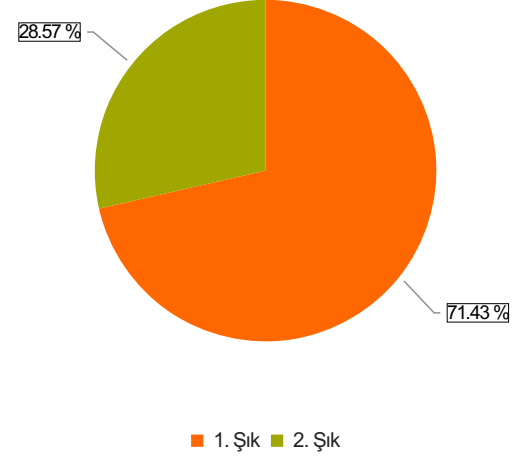

# İhsangazi Meslek Yüksekokulu İdari Personel Memnuniyet Anketi (2023-2024 Bahar Dönemi) Sonuçları (ihsangazi\_idari\_personel)

S.1 Cinsiyetiniz

Ortalama:1,29

1. Soru

1. Soru

## Şıklar

1. Erkek
2. Kadın

2. Soru

2. Soru

**Şıklar**

1. 20-25
2. 26-31
3. 32-37
4. 38-43
5. 44-49
6. 50 ve üzeri

3. Soru

3. Soru

**Şıklar**

1. Lise
2. Ön Lisans
3. Lisans
4. Yüksek Lisans
5. Doktora

4. Soru

4. Soru

**Şıklar**

1. 1-4 yıl
2. 5-9 yıl
3. 10-14 yıl
4. 15-19 yıl
5. 20 yıl ve üzeri

5. Soru

5. Soru