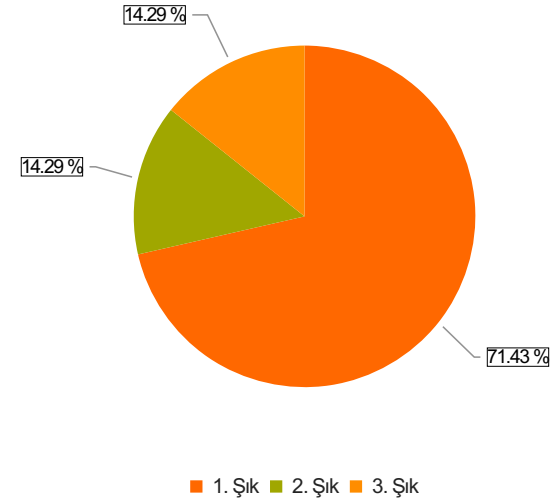

# İhsangazi Meslek Yüksekokulu İdari Personel Memnuniyet Anketi (2023-2024 Bahar Dönemi) Sonuçları (ihsangazi\_idari\_personel)

S.1 Cinsiyetiniz

Ortalama:1,29

1. Soru

1. Soru

## Şıklar

1. Erkek
2. Kadın

2. Soru

2. Soru

**Şıklar**

1. 20-25
2. 26-31
3. 32-37
4. 38-43
5. 44-49
6. 50 ve üzeri

3. Soru

3. Soru

**Şıklar**

1. Lise
2. Ön Lisans
3. Lisans
4. Yüksek Lisans
5. Doktora

4. Soru

4. Soru

**Şıklar**

1. 1-4 yıl
2. 5-9 yıl
3. 10-14 yıl
4. 15-19 yıl
5. 20 yıl ve üzeri

5. Soru

5. Soru