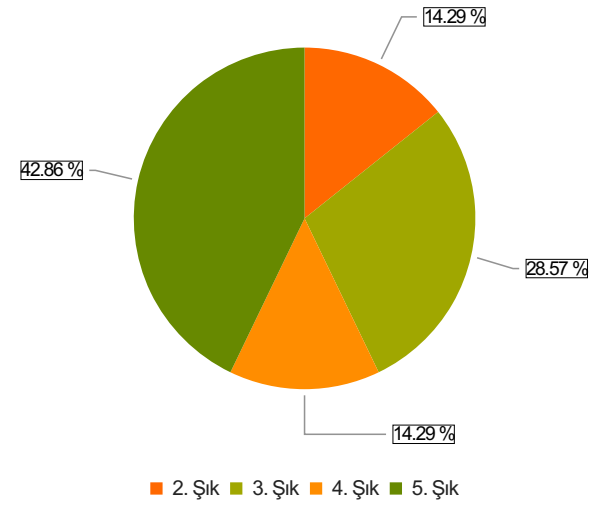

3. Soru

Şıklar

1. Çok Zayıf (1)
2. Zayıf (2)
3. Orta (3)
4. İyi (4)
5. Çok İyi (5)