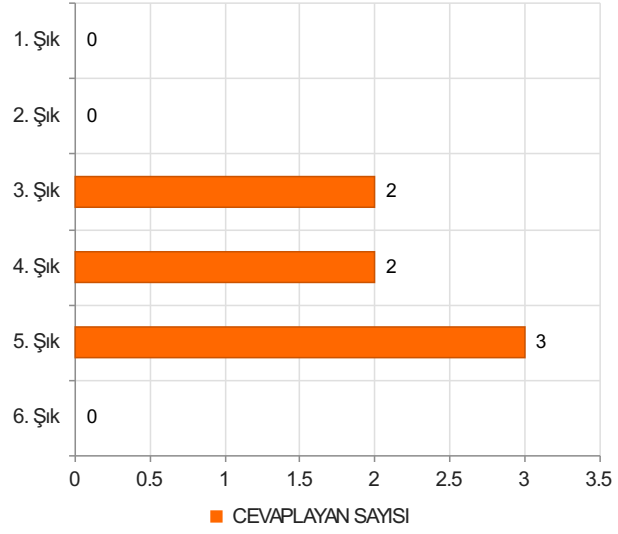

# İhsangazi Meslek Yüksekokulu İdari Personel Memnuniyet Anketi (2023-2024 Bahar Dönemi) Sonuçları (ihsangazi\_idari\_personel)

S.1 Cinsiyetiniz

Ortalama:1,29

1. Soru

1. Soru

## Şıklar

1. Erkek
2. Kadın

2. Soru

2. Soru

**Şıklar**

1. 20-25
2. 26-31
3. 32-37
4. 38-43
5. 44-49
6. 50 ve üzeri

3. Soru

3. Soru

**Şıklar**

1. Lise
2. Ön Lisans
3. Lisans
4. Yüksek Lisans
5. Doktora

4. Soru

4. Soru

**Şıklar**

1. 1-4 yıl
2. 5-9 yıl
3. 10-14 yıl
4. 15-19 yıl
5. 20 yıl ve üzeri

5. Soru

5. Soru