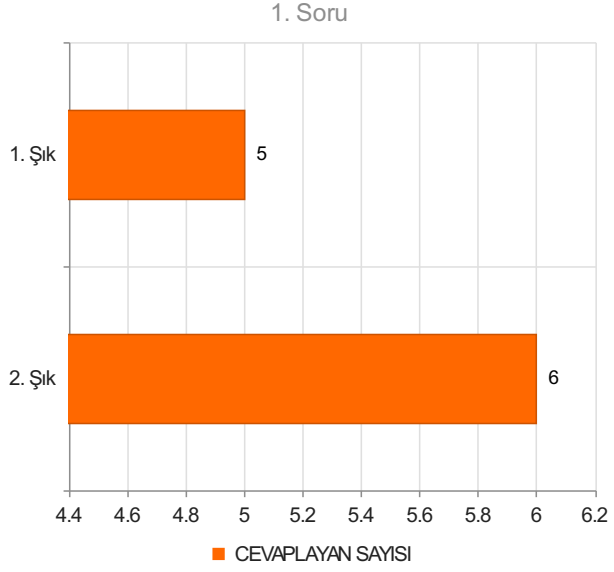

# İHSANGAZİ MESLEK YÜKSEKOKULU AKADEMİK PERSONEL MEMNUNİYET ANKETİ-2023 Sonuçları (akademik)

S.1 Cinsiyetiniz

Ortalama:1,55

## Şıklar

1. Kadın
2. Erkek

2. Soru

2. Soru

**Şıklar**

1. 20-25
2. 26-31
3. 32-37
4. 38-43
5. 44-49
6. 50 ve üzeri

3. Soru

3. Soru