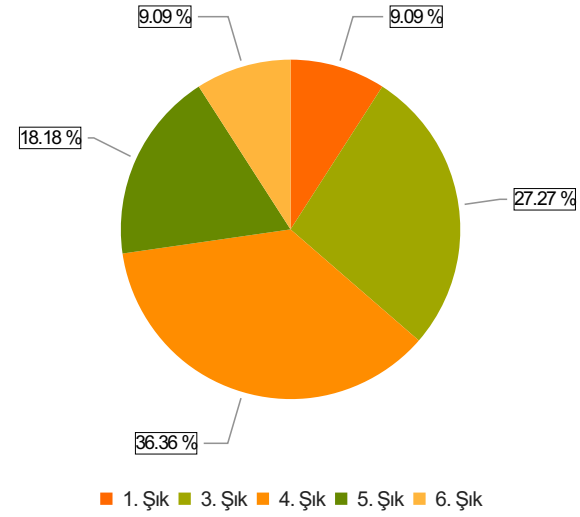

# İHSANGAZİ MESLEK YÜKSEKOKULU AKADEMİK PERSONEL MEMNUNİYET ANKETİ-2023 Sonuçları (akademik)

S.1 Cinsiyetiniz

Ortalama:1,55

## Şıklar

1. Kadın
2. Erkek

2. Soru

2. Soru

**Şıklar**

1. 20-25
2. 26-31
3. 32-37
4. 38-43
5. 44-49
6. 50 ve üzeri

3. Soru

3. Soru