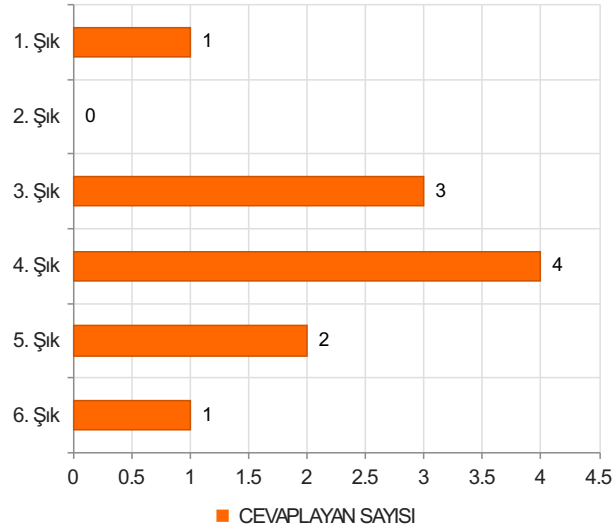

# İHSANGAZİ MESLEK YÜKSEKOKULU AKADEMİK PERSONEL MEMNUNİYET ANKETİ-2023 Sonuçları (akademik)

S.1 Cinsiyetiniz

Ortalama:1,55

## Şıklar

1. Kadın
2. Erkek

2. Soru

2. Soru

**Şıklar**

1. 20-25
2. 26-31
3. 32-37
4. 38-43
5. 44-49
6. 50 ve üzeri

3. Soru

3. Soru