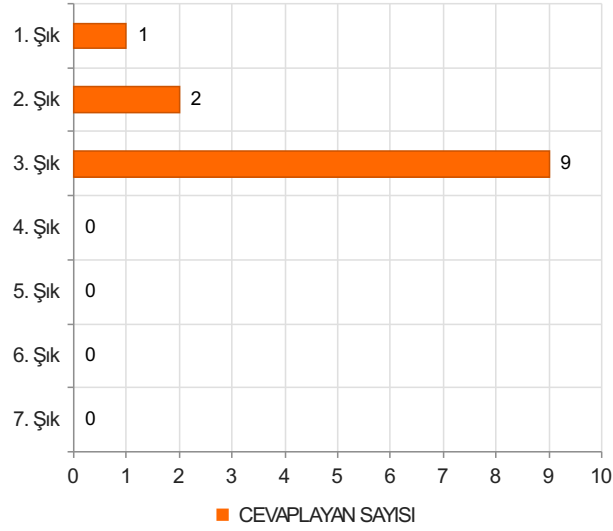

# İHSANGAZİ MESLEK YÜKSEKOKULU AKADEMİK PERSONEL MEMNUNİYET ANKETİ-2023 Sonuçları (akademik)

S.1 Cinsiyetiniz

Ortalama:1,55

## Şıklar

1. Kadın
2. Erkek

2. Soru

2. Soru

**Şıklar**

1. 20-25
2. 26-31
3. 32-37
4. 38-43
5. 44-49
6. 50 ve üzeri

3. Soru

3. Soru

**Şıklar**

1. Fakülte
2. Yüksekokul
3. Meslek Yüksekokulu
4. Enstitü
5. Rektörlüğe Bağlı Bölümler
6. Araştırma ve Uygulama Merkezleri
7. Koordinatörlükler

4. Soru

4. Soru

**Şıklar**

1. Prof. Dr.
2. Doç. Dr.
3. Dr. Öğr. Üyesi
4. Öğr. Gör. Dr.
5. Öğr. Gör.
6. Araş. Gör. Dr.
7. Araş. Gör.

5. Soru

5. Soru

**Şıklar**

1. Lisans
2. Yüksek Lisans
3. Doktora

6. Soru

6. Soru

**Şıklar**

1. 1-4 yıl
2. 5-9 yıl
3. 10-14 yıl
4. 15-19 yıl
5. 20 yıl ve üzeri