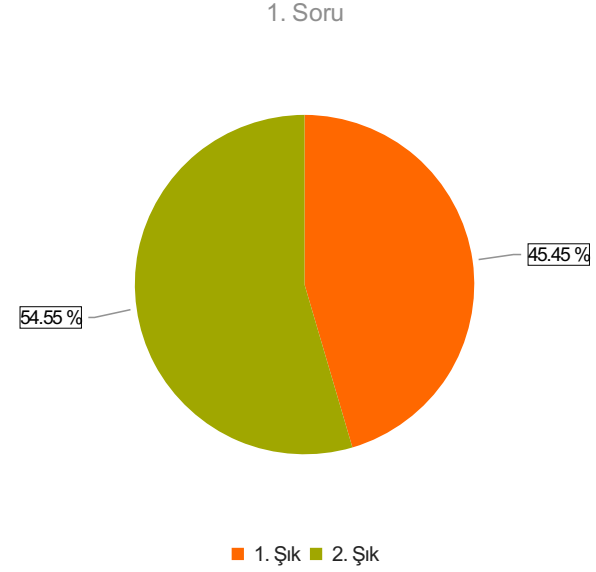

# İHSANGAZİ MESLEK YÜKSEKOKULU AKADEMİK PERSONEL MEMNUNİYET ANKETİ-2023 Sonuçları (akademik)

S.1 Cinsiyetiniz

Ortalama:1,55

## Şıklar

1. Kadın
2. Erkek

2. Soru

2. Soru

**Şıklar**

1. 20-25
2. 26-31
3. 32-37
4. 38-43
5. 44-49
6. 50 ve üzeri

3. Soru

3. Soru